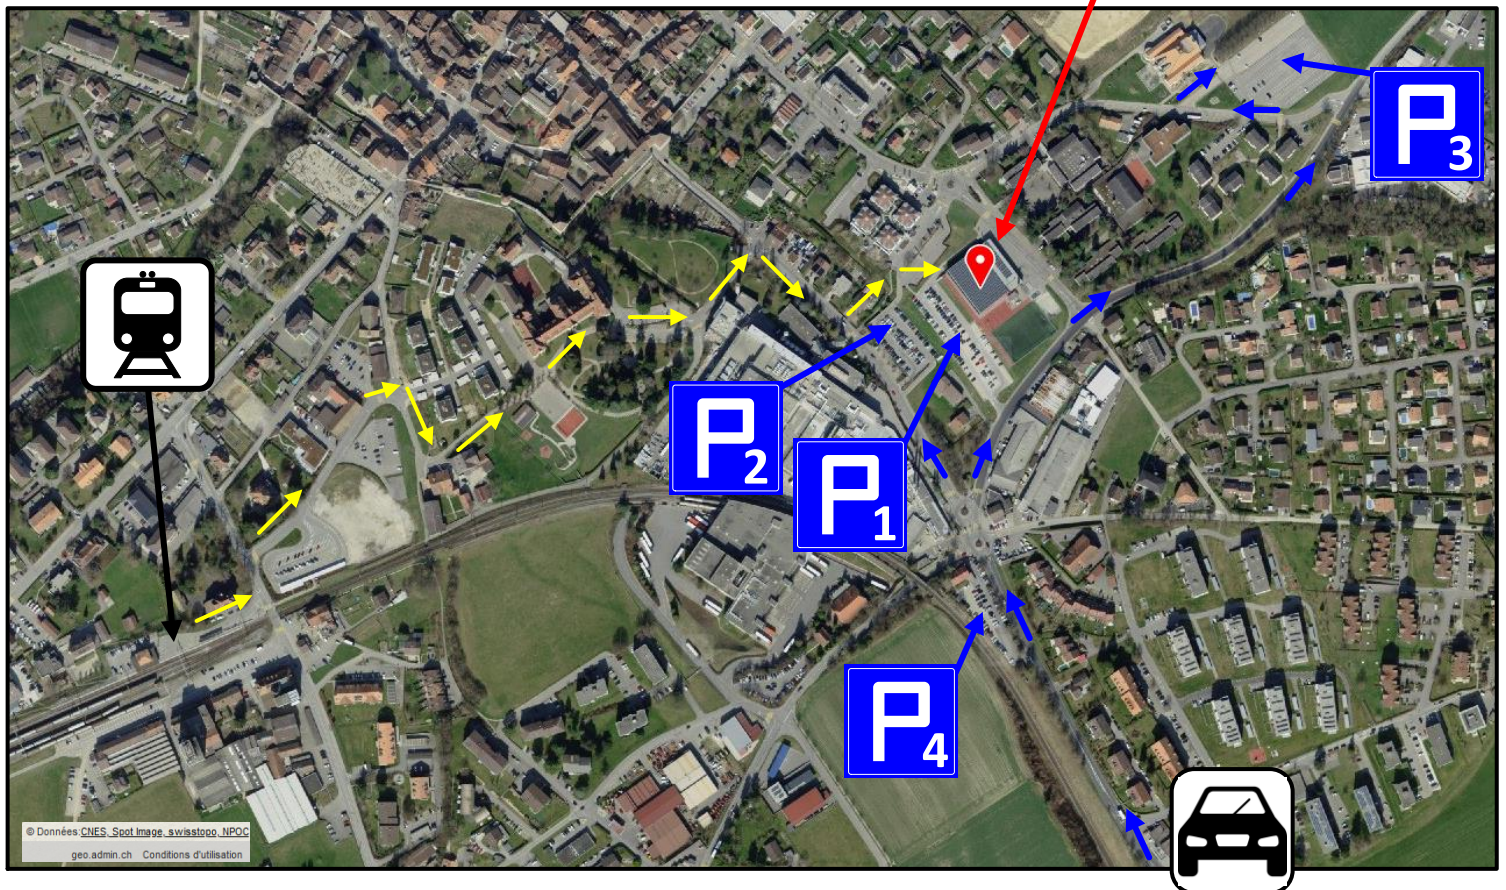

Accès UBS Kids Cup Team
Éliminatoire locale Estavayer-le-Lac, Samedi 30 novembre

Commune
d'Estavayer-le-Lac

Plan du site Recherche Accueil Imprimer

Accès Estavayer-le-Lac

Autoroute A1 : Sortie 26 Estavayer-le-Lac

Gare CFF/SBB : Estavayer-le-Lac
Salle Amarante (Kids Cup Team)
à 1km/10min à pieds