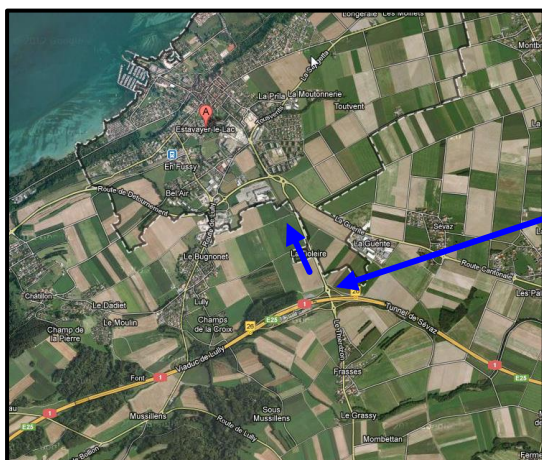

Accès UBS Kids Cup Team
Éliminatoire locale Estavayer-le-Lac, Samedi 30 novembre

Commune
d'Estavayer-le-Lac

Plan du site Recherche Accueil Imprimer

Accès Estavayer-le-Lac

Autoroute A1 : Sortie 26 Estavayer-le-Lac

Gare CFF/SBB : Estavayer-le-Lac
Salle Amarante (Kids Cup Team)
à 1km/10min à pieds