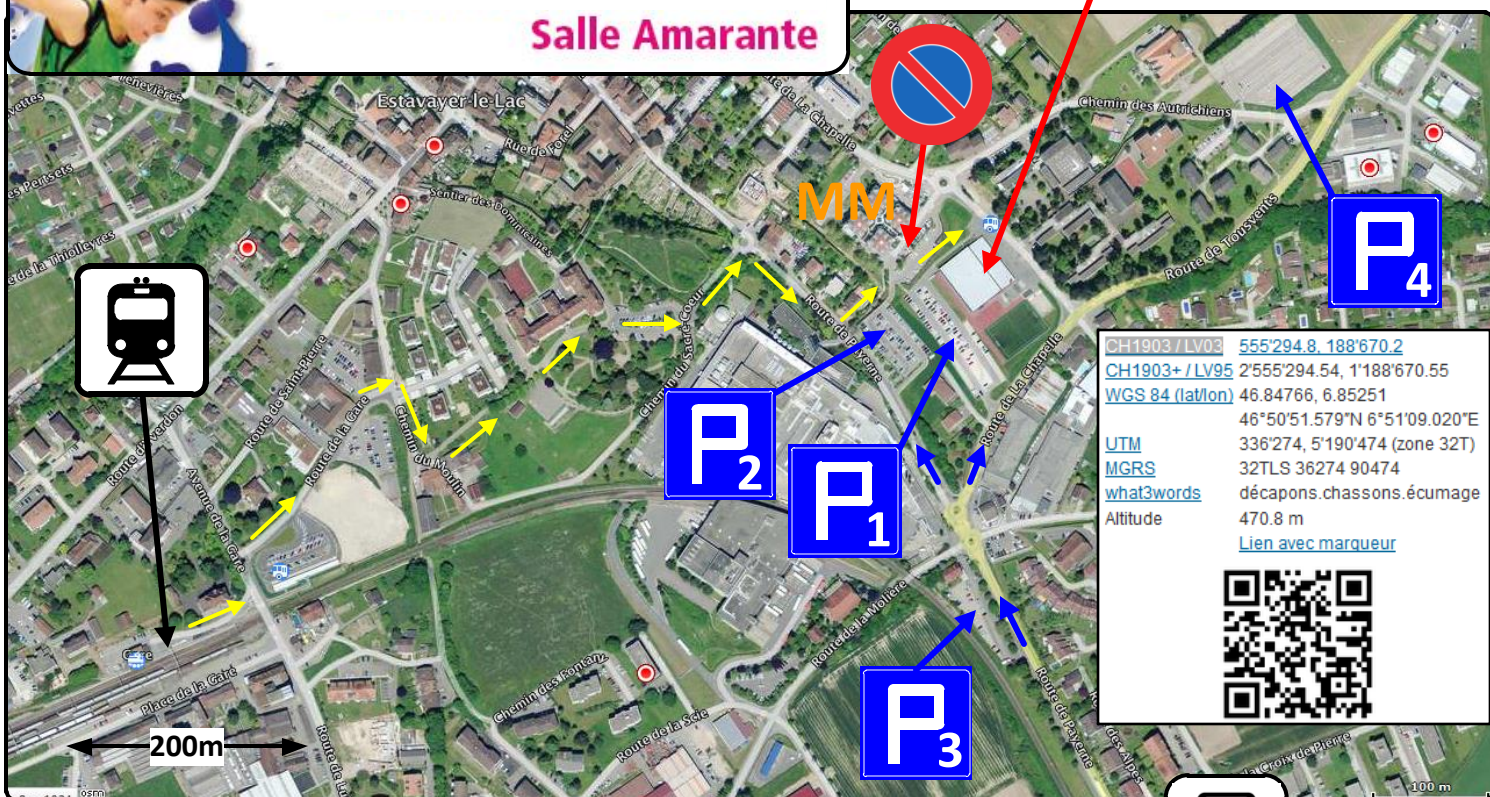

UBS KIDS CUP TEAM

Accès

ESTAVAYER-LE-LAC

Samedi 4 décembre 2021

Salle Amarante

Route de la Chapelle 28
1470 Estavayer-le-Lac

CH1903 / LV03	555'294.8, 188'670.2
CH1903+ / LV95	2'555'294.54, 1'188'670.55
WGS 84 (lat/lon)	46.84766, 6.85251
	46°50'51.579"N 6°51'09.020"E
UTM	336'274, 5'190'474 (zone 32T)
MGRS	32TLS 36274 90474
what3words	décapons.chassons.écumage
Altitude	470.8 m
	Lien avec marqueur

Parking interdit au magasin Migros

Commune
d'Estavayer-le-Lac

Plan du site Recherche Accueil Imprimer

Accès Estavayer-le-Lac

Autoroute A1 : Sortie 26 Estavayer-le-Lac

Gare CFF/SBB : Estavayer-le-Lac

Salle Amarante (Kids Cup Team)

à 1km/10min à pieds