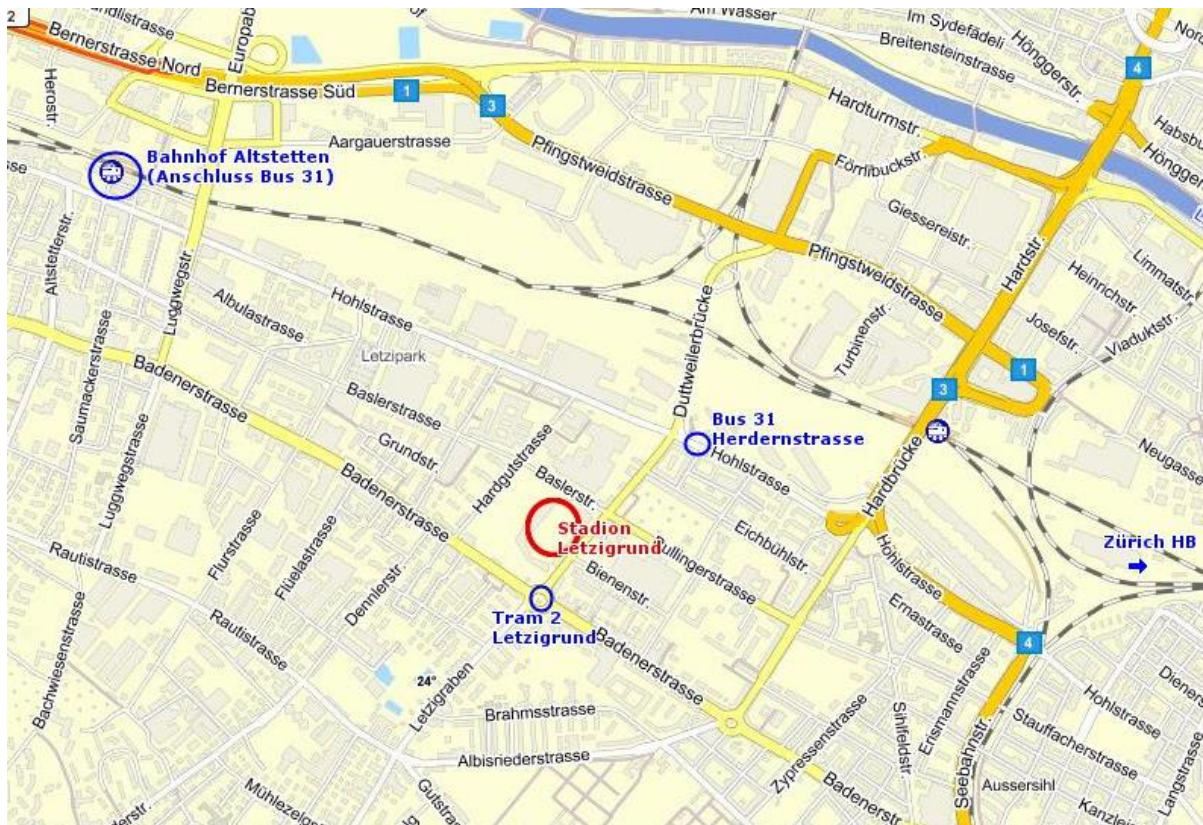

## Anfahrtsplan mit dem ÖV:

Es stehen keine offiziellen Parkplätze zur Verfügung. Wir empfehlen deshalb mit den öffentlichen Verkehrsmitteln anzureisen. Die nächstgelegenen Parkmöglichkeiten sind die Parkhäuser Letzipark und Hardau II.

**Ab Zürich Hauptbahnhof:** Mit Bus Nr. 31 Richtung Hermetschloo bis „Herdernstrasse“ oder Tram Nr. 14 Richtung Triemli bis „Stauffacher“ und dann mit Tram Nr. 2 Richtung Schlieren bis „Letzigrund“.

**Ab Zürich Hardbrücke:** Mit Bus Nr. 33 Richtung Triemli oder 83 Richtung Altstetten bis „Albisriederplatz“ und dann mit Tram Nr. 2 Richtung Schlieren bis „Letzigrund“. Zu Fuss geht man von der Hardbrücke bis zum Stadion 15 Minuten.

**Ab Zürich Altstetten:** mit Bus Nr. 31 Richtung Kienastewies bis „Herdernstrasse“.

Die **Tramhaltestelle „Letzigrund“** befindet sich direkt vor dem Eingang des Stadions.

Von der **Bushaltestelle „Herdernstrasse“** sind es etwa fünf Minuten Fussmarsch bis zum Stadion.