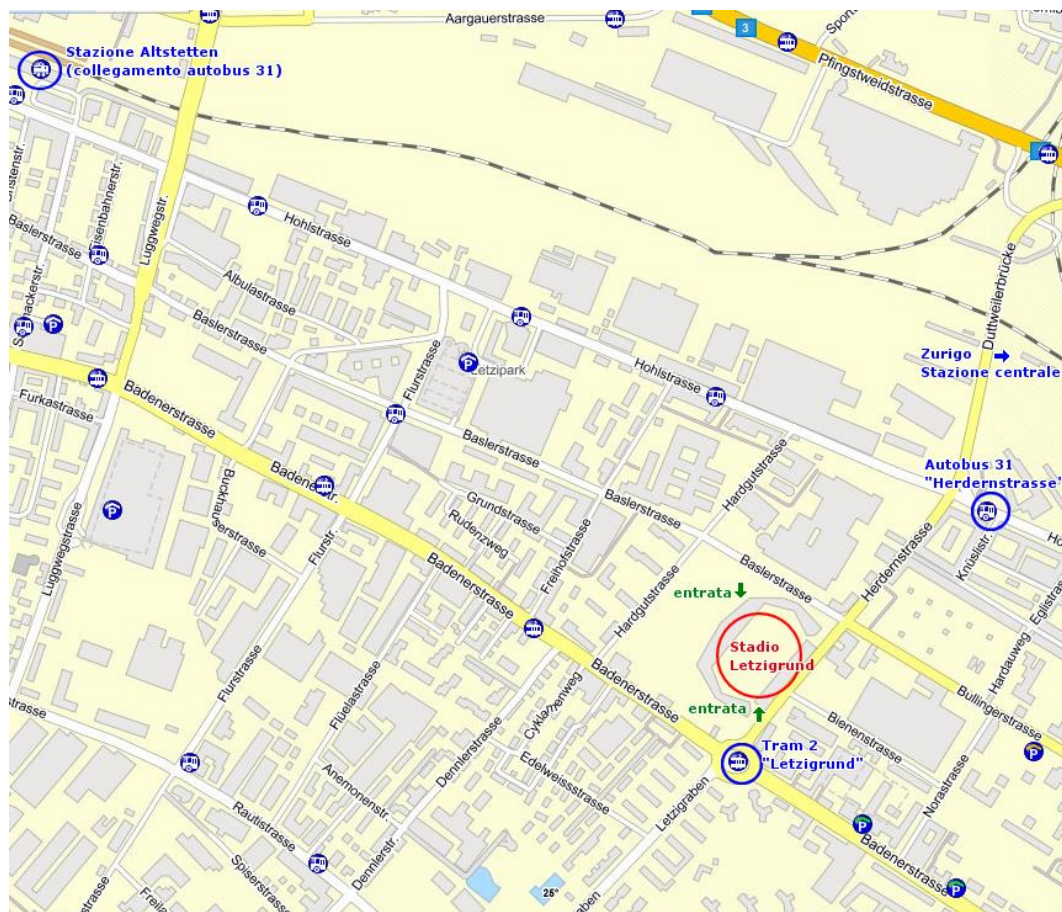

Mappa di come arrivare con i mezzi pubblici:

Presso il Mediacampus è disponibile un numero molto limitato di posti auto al costo di 20 franchi - [vedi indicazioni](#). Si consiglia pertanto di arrivare con i mezzi pubblici.

Da Zurigo stazione centrale (Hauptbahnhof): con l'autobus nr. 31 in direzione Hermetschloo fino a „Herdernstrasse“ oppure prendere il tram nr.14 in direzione Triemli fino a „Stauffacher“ e poi avanti con il tram nr. 2 in direzione Schlieren fino al „Letzigrund“.

Da Zurigo Hardbrücke: con l'autobus nr. 33 direzione Triemli oppure nr. 83 direzione Altstetten fino a „Albisriederplatz“ e poi avanti con il tram nr. 2 in direzione Schlieren fino al „Letzigrund“.

Da Zurigo Altstetten: con l'autobus nr. 31 in direzione Kienastewies fino a „Herdernstrasse“.

La fermata „Letzigrund“ si trova direttamente davanti all'entrata dello stadio .

Dalla fermata „Herdernstrasse“ sono circa 5 minuti di cammino fino allo stadio.

UBS Kids Cup

c/o Weltklasse Zürich
Baslerstrasse 30
8048 Zürich